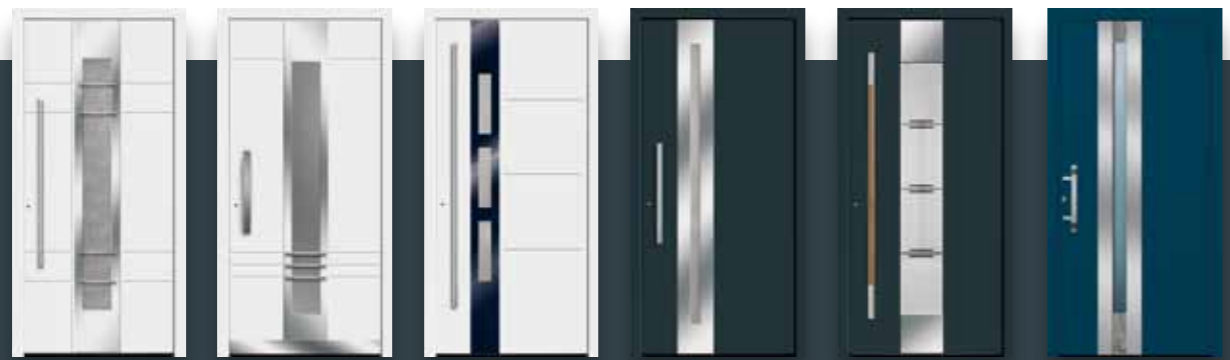

MODERNE HAUSTÜRREN

Seine Tigre Reno EP 22 Newa EP 22