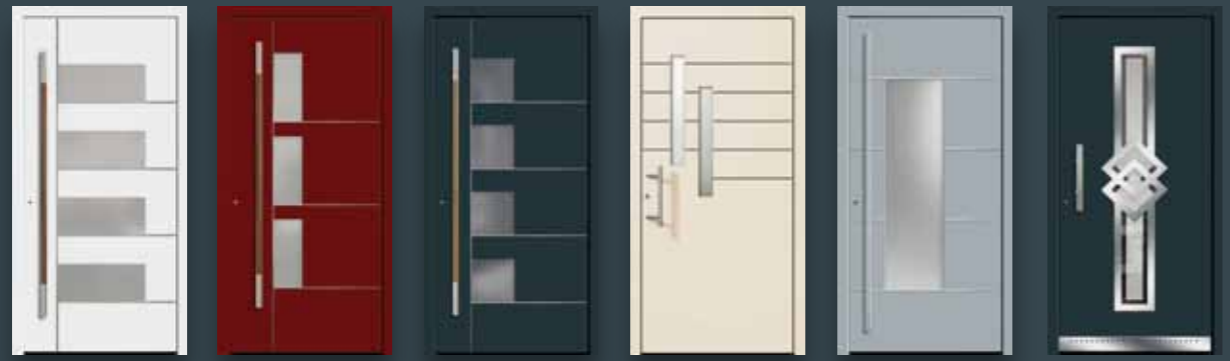

Missouri Sambesi Nekar Meridian Kama Nil